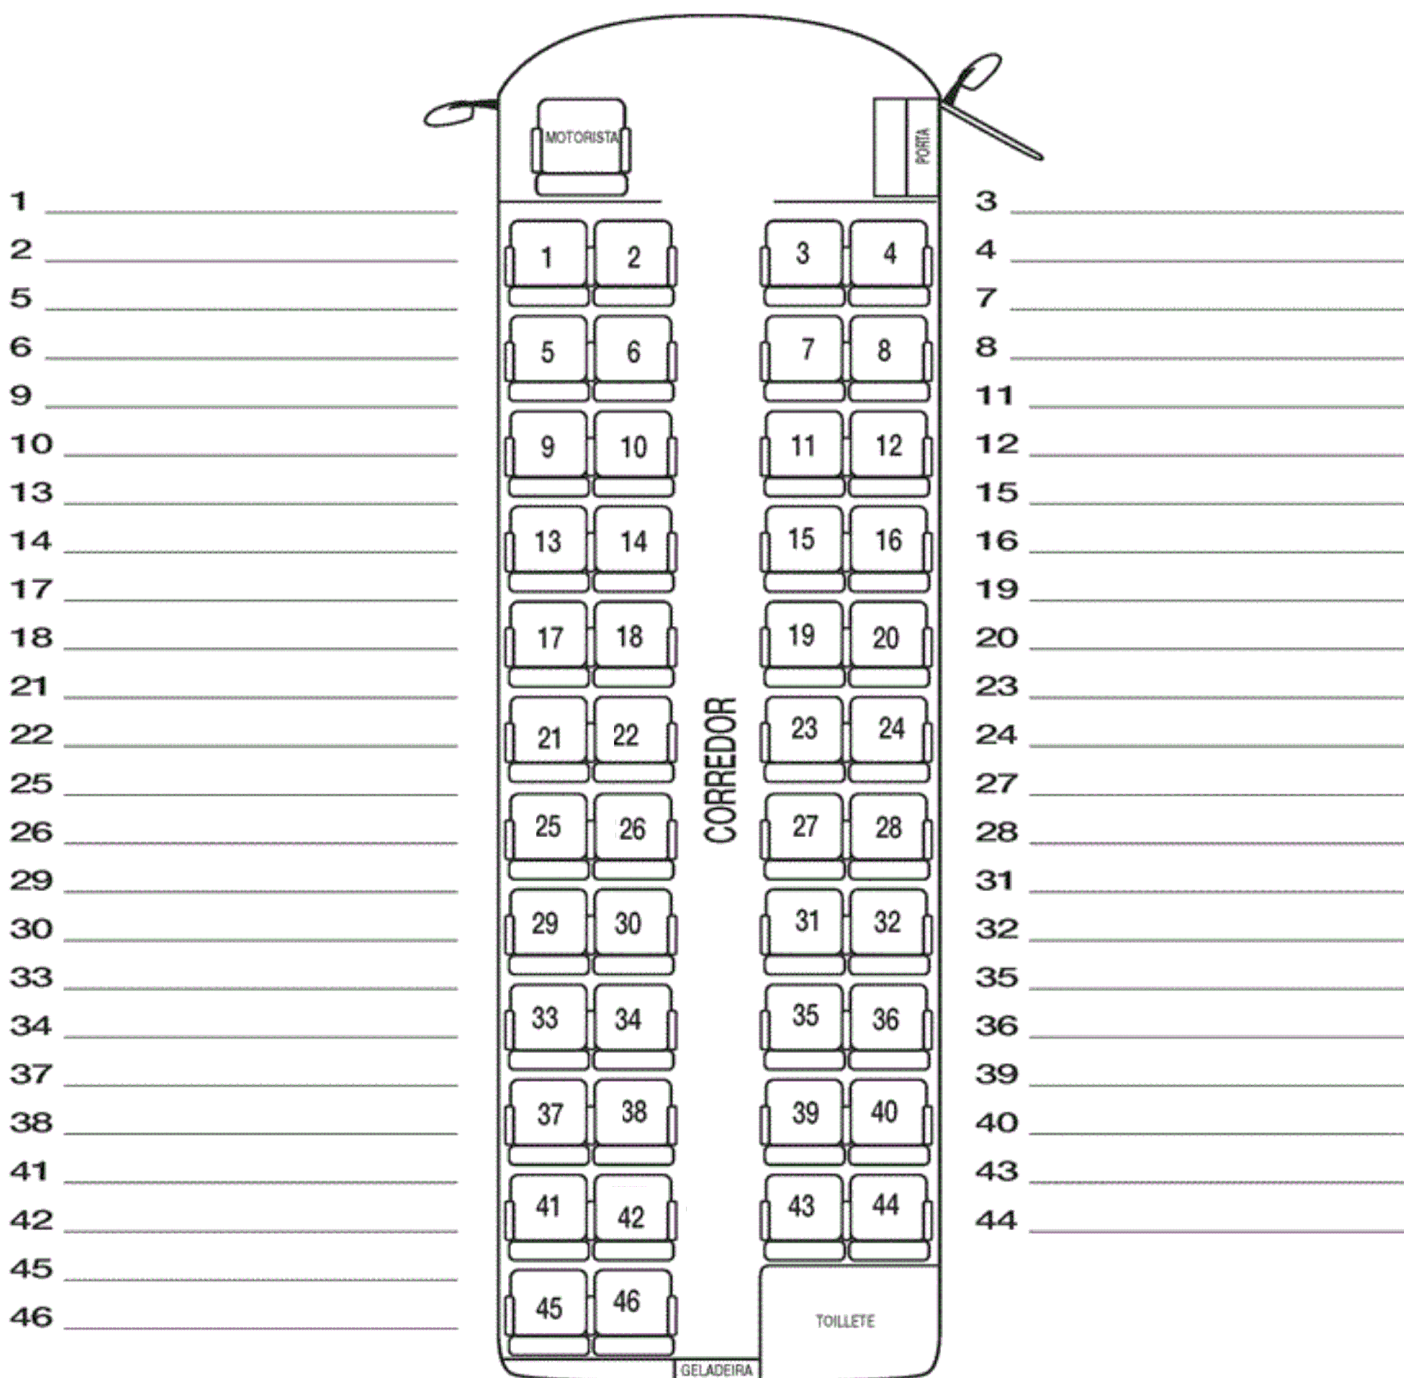

Mapa de Assentos Carro 2900

Topline Turismo
Rua Álvaro Leitão, 263. Coulobandê, São Gonçalo/RJ.
(21) 2627-2821
comercial@toplinerj.com.br
www.toplinerj.com.br