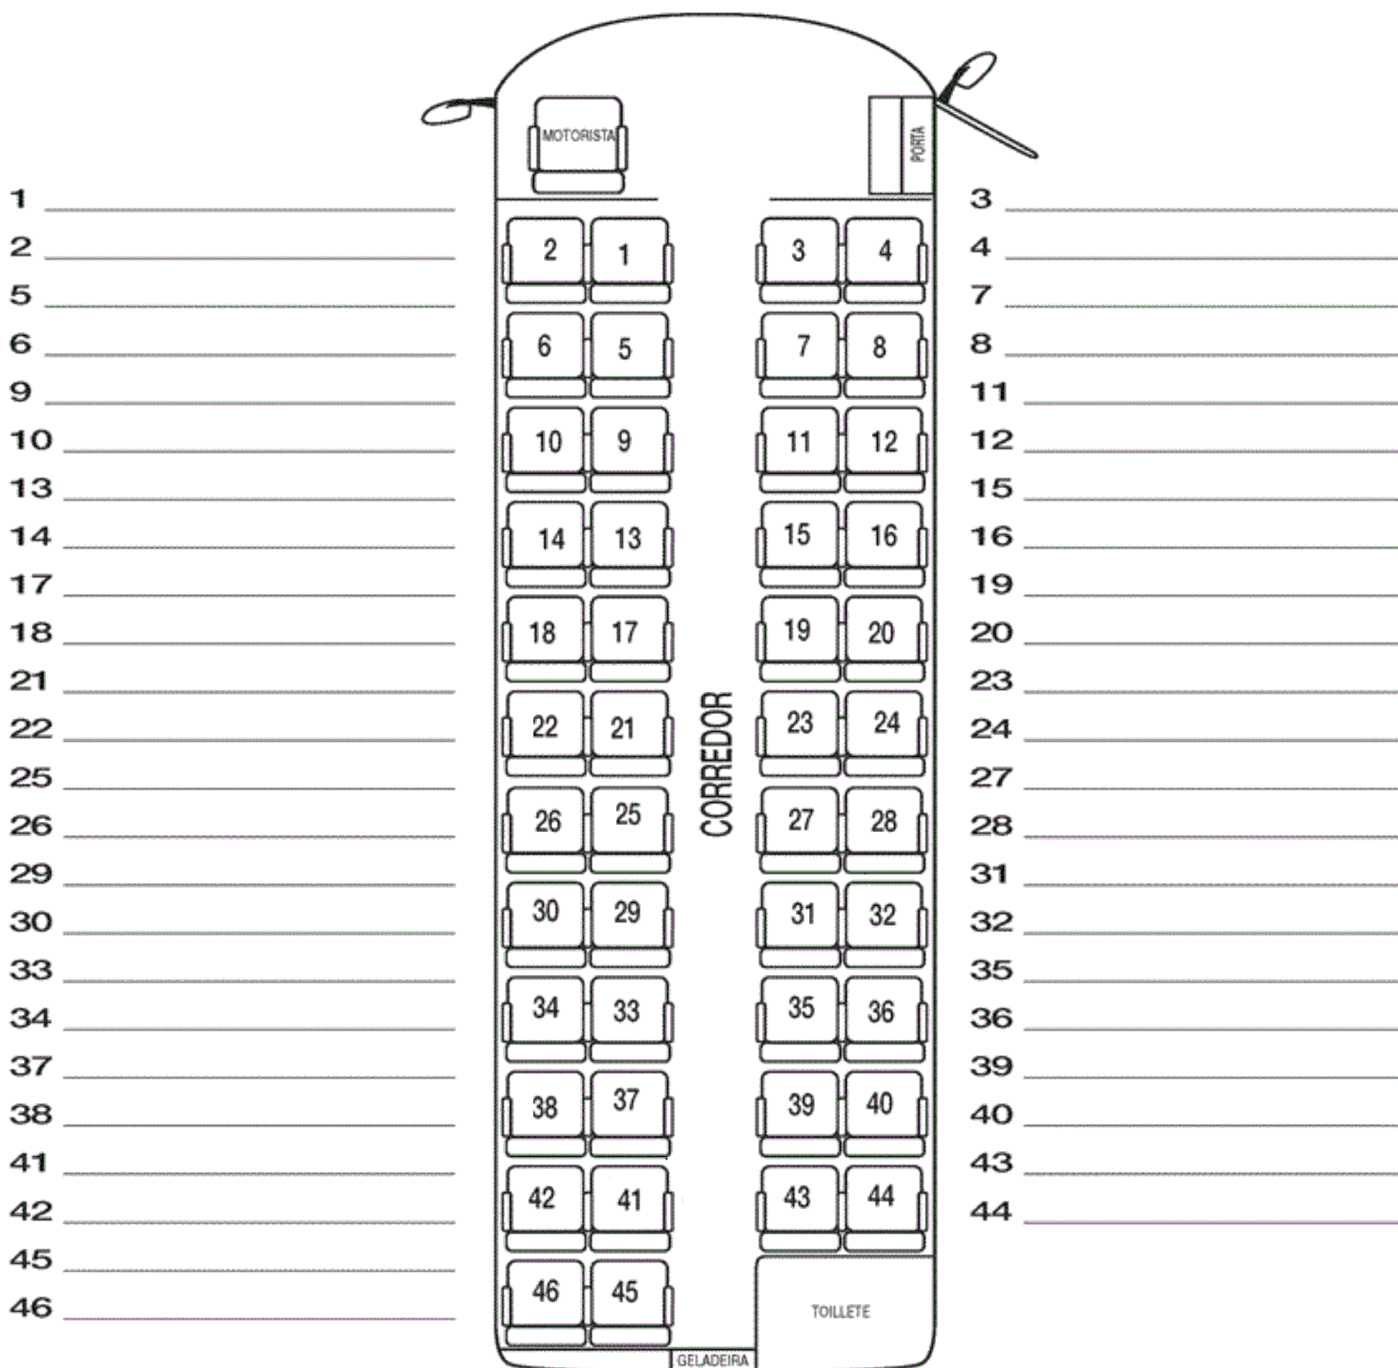

# Mapa de Assentos Carro 2800

Topline Turismo  
Rua Álvaro Leitão, 263. Coulobandê, São Gonçalo/RJ.  
(21) 2627-2821  
comercial@toplinerj.com.br  
www.toplinerj.com.br