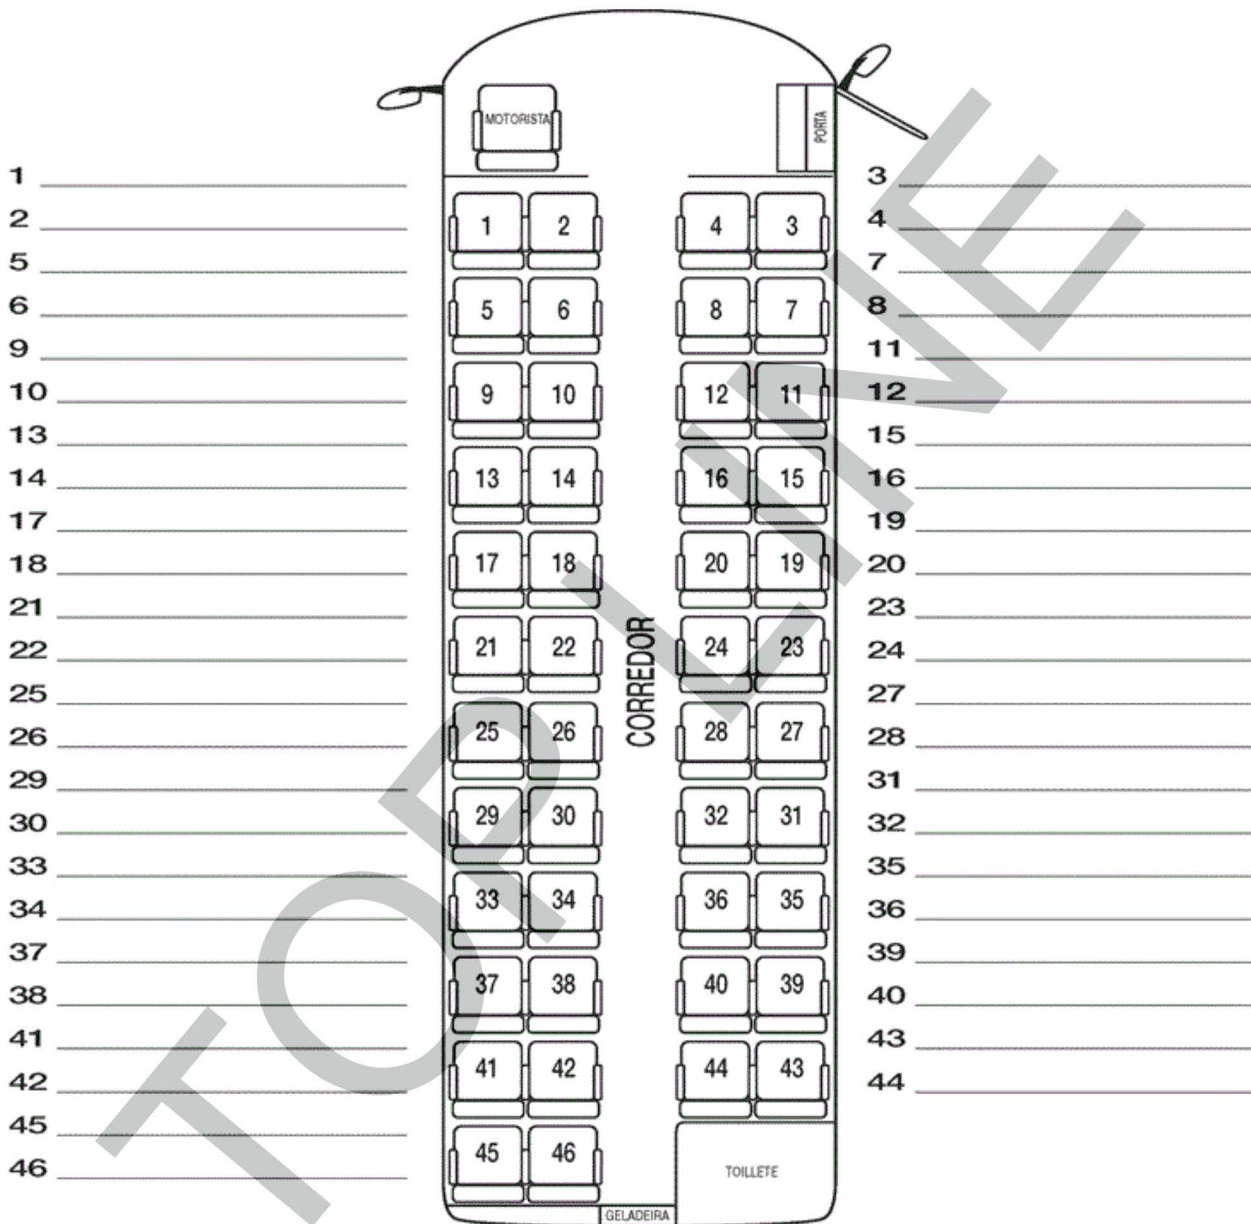

Mapa de Assentos

Carro 2300

Topline Turismo

Rua Álvaro Leitão, 263. Coulobandê, São Gonçalo/RJ.

(21) 7839-4184 | 2627-2821 | 98118-2425

comercial@toplinerj.com.br

www.toplinerj.com.br