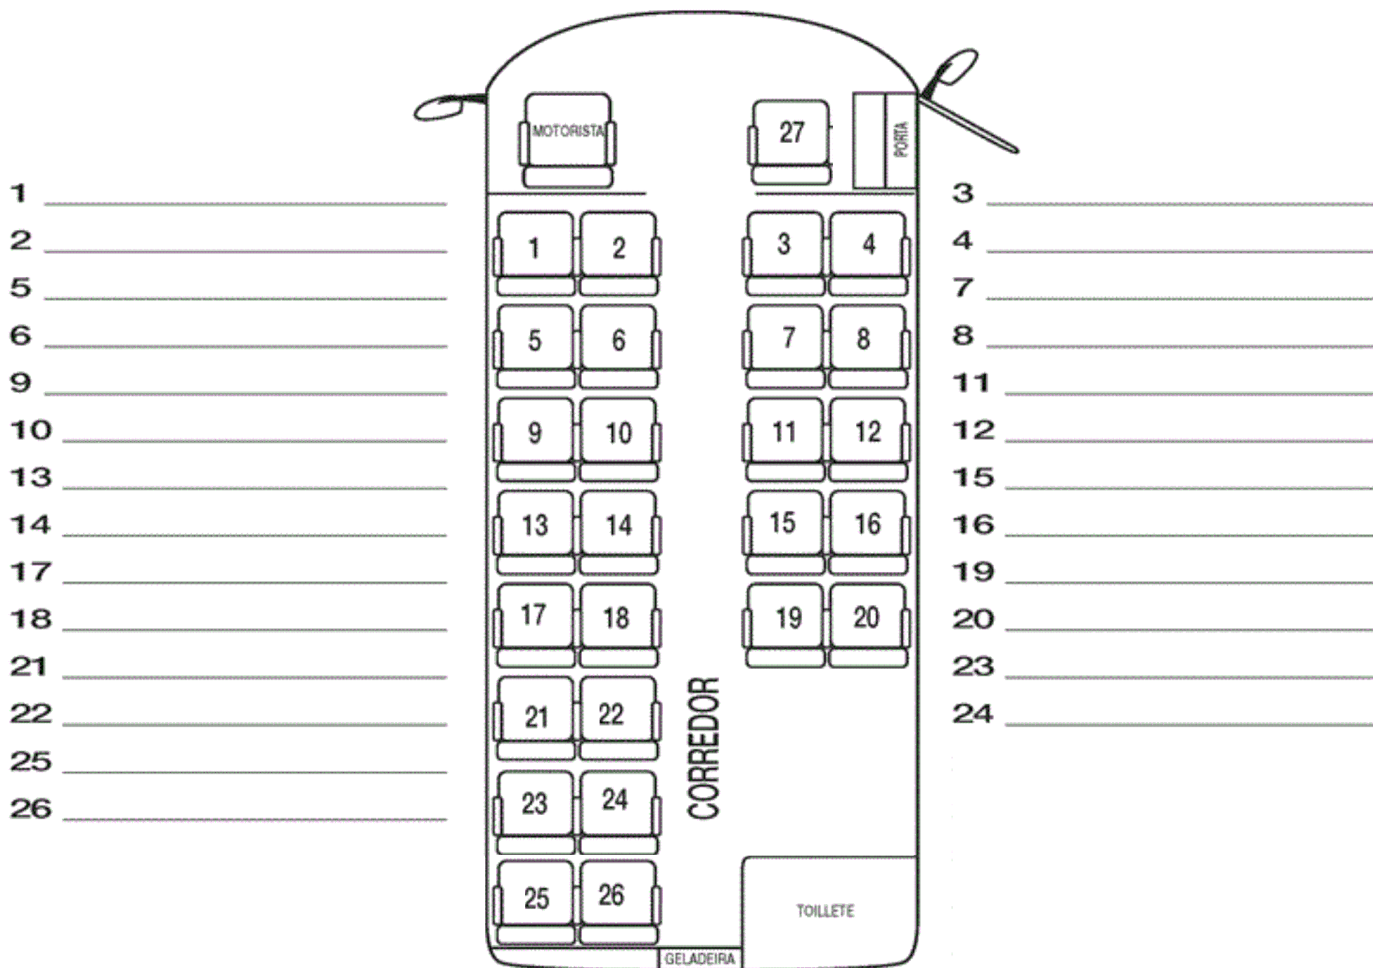

Mapa de Assentos Carro 2070

Topline Turismo
Rua Álvaro Leitão, 263. Coulobandê, São Gonçalo/RJ.
(21) 2627-2821
comercial@toplinerj.com.br
www.toplinerj.com.br