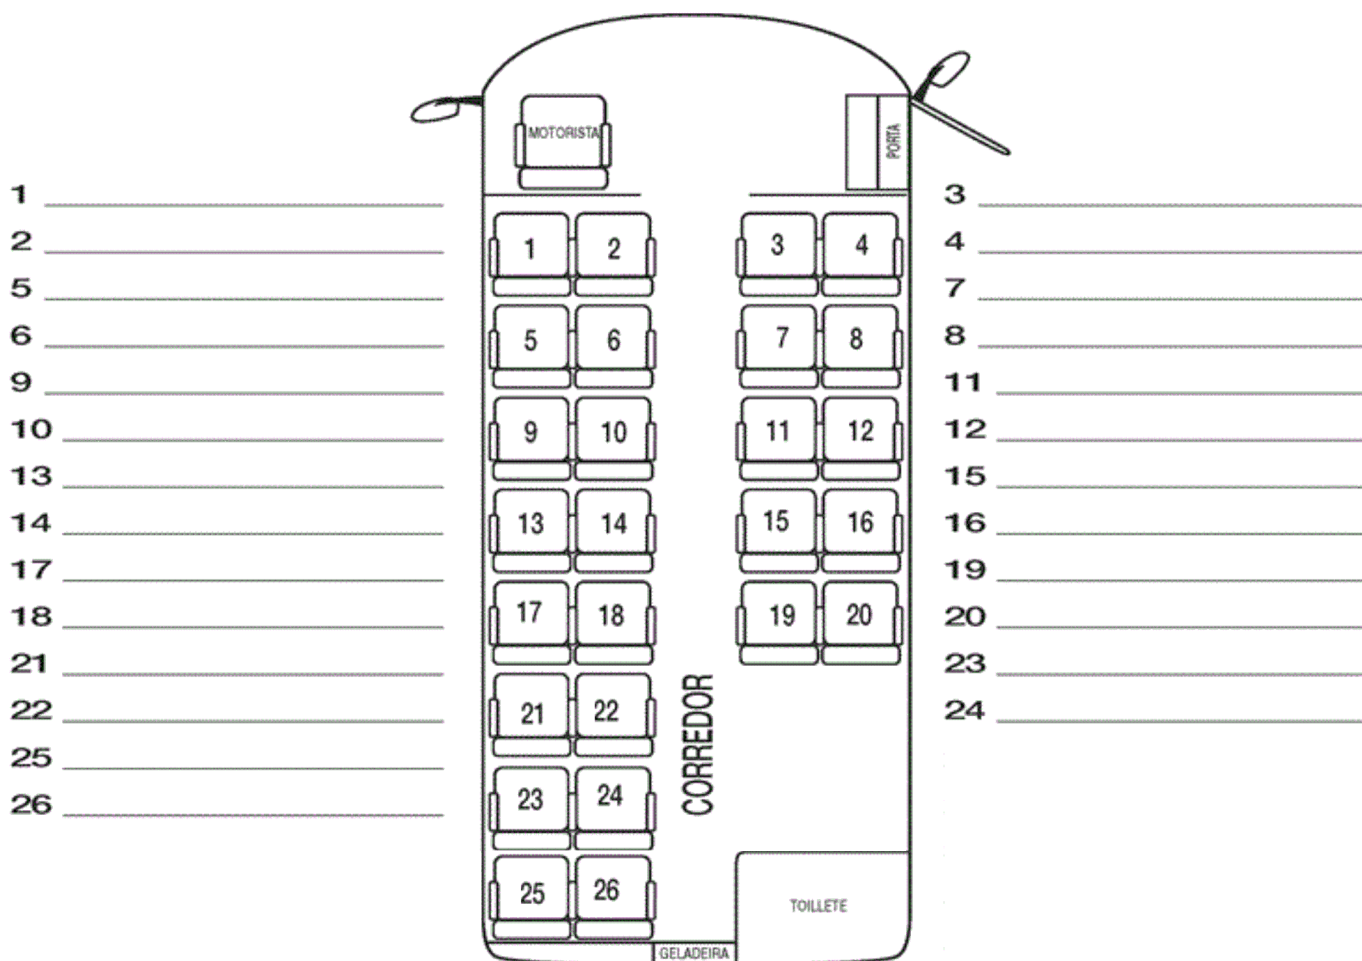

Mapa de Assentos Carro 2030

Topline Turismo
Rua Álvaro Leitão, 263. Coulobandê, São Gonçalo/RJ.
(21) 2627-2821
comercial@toplinerj.com.br
www.toplinerj.com.br