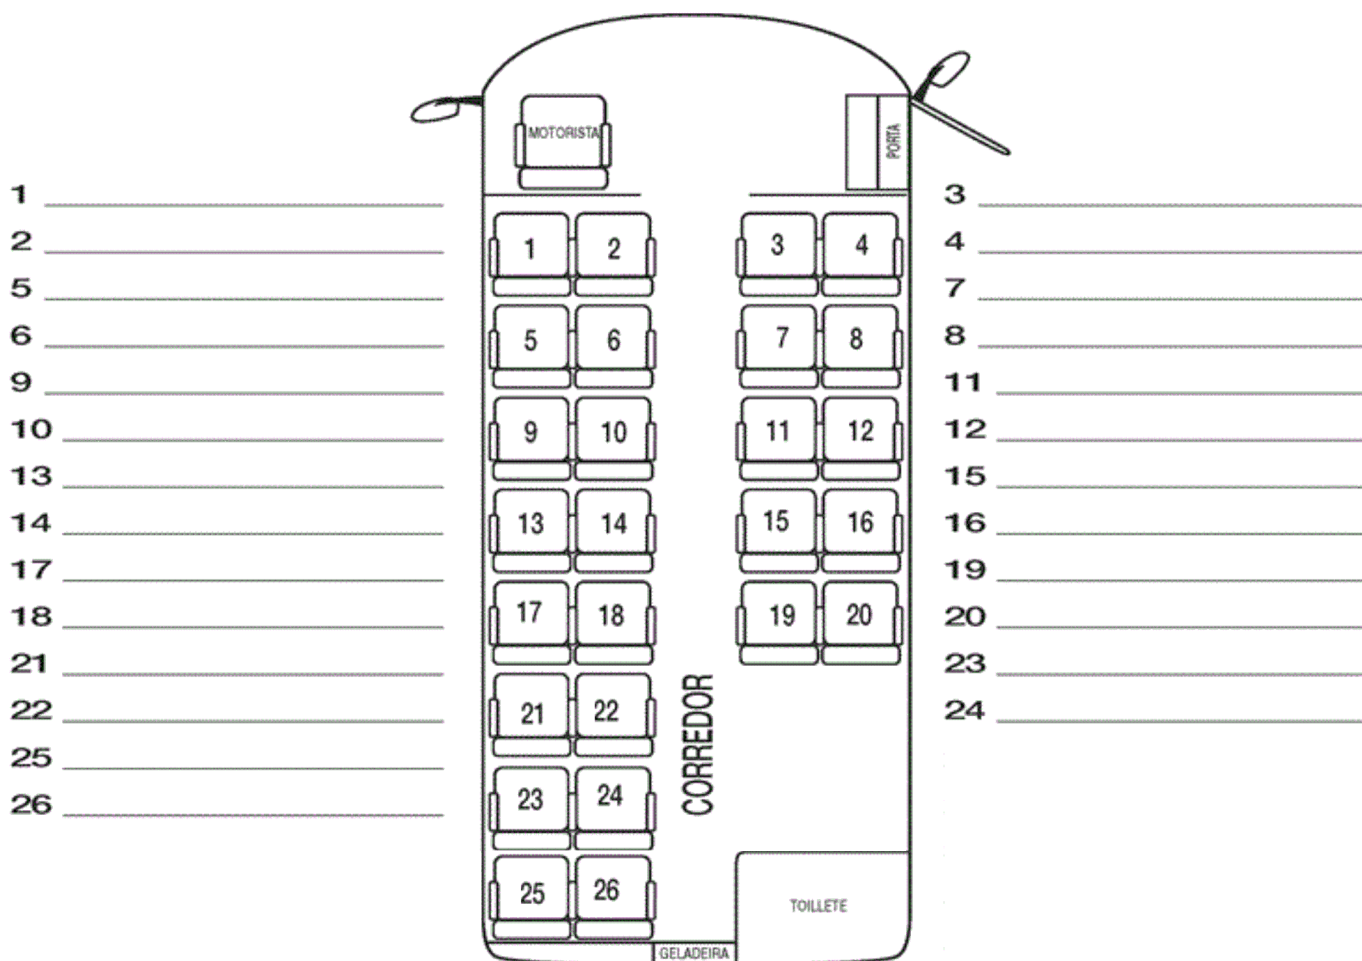

Mapa de Assentos Carro 2020

Topline Turismo
Rua Álvaro Leitão, 263. Coulobandê, São Gonçalo/RJ.
(21) 2627-2821
comercial@toplinerj.com.br
www.toplinerj.com.br