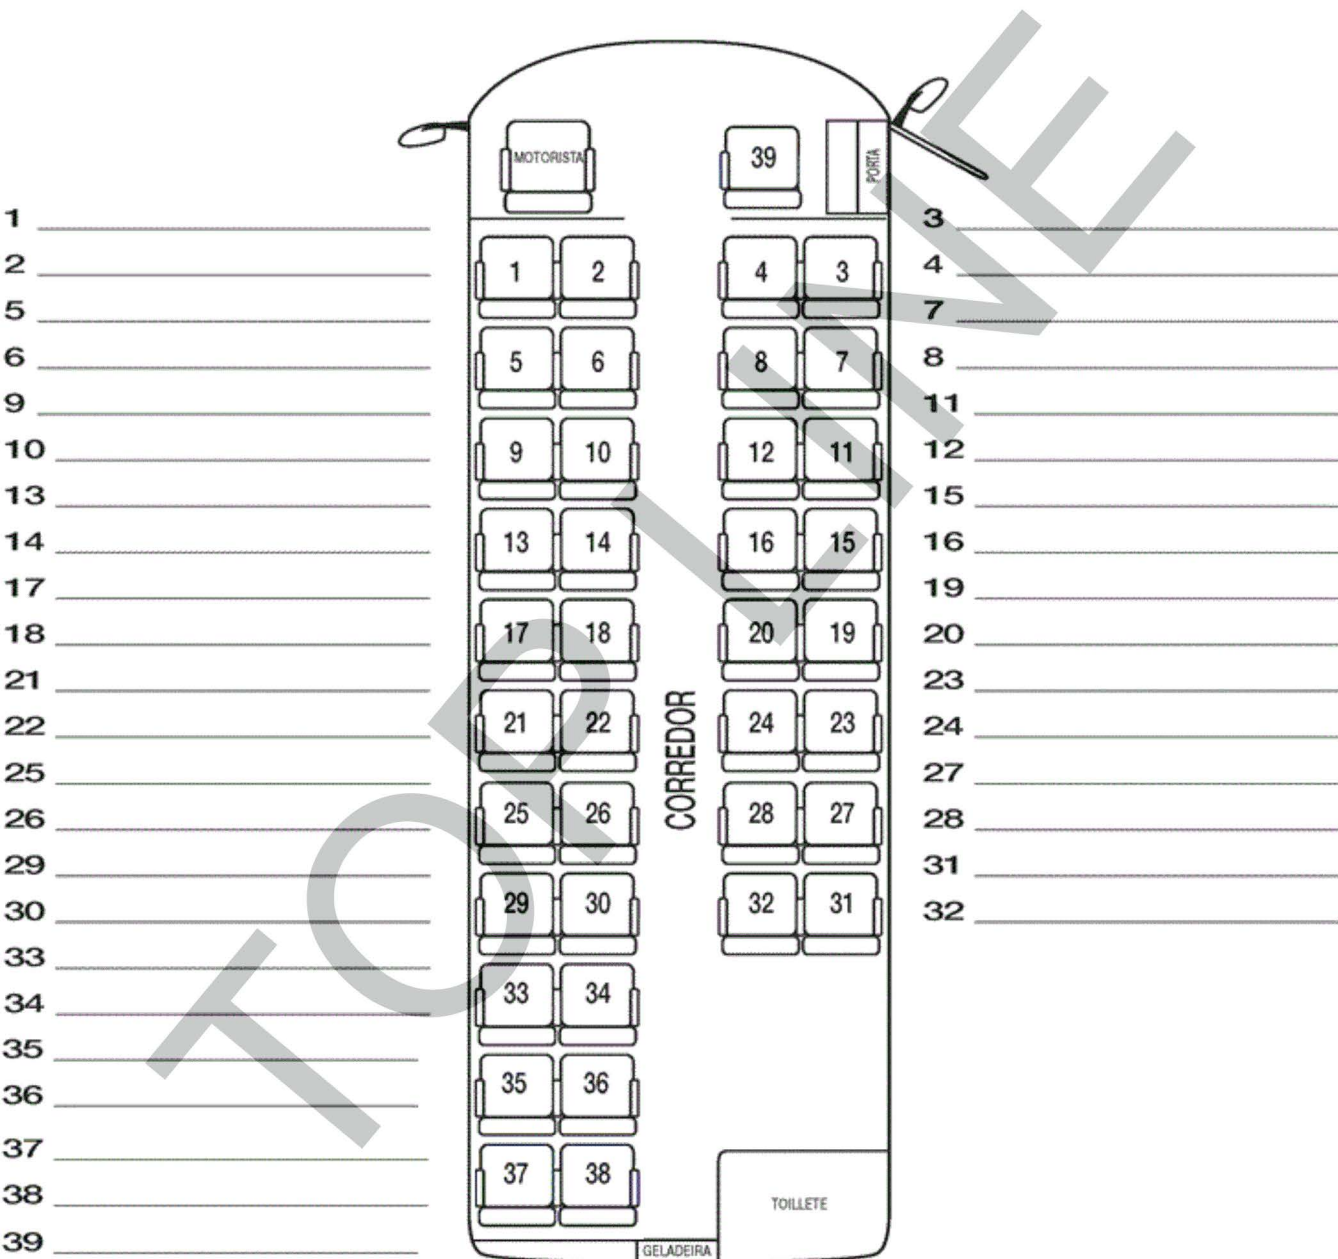

Mapa de Assentos

Carro 2010

Topline Turismo

Rua Álvaro Leitão, 263. Coulobandê, São Gonçalo/RJ.

(21) 7839-4184 | 2627-2821 | 98118-2425

comercial@toplinerj.com.br

www.toplinerj.com.br